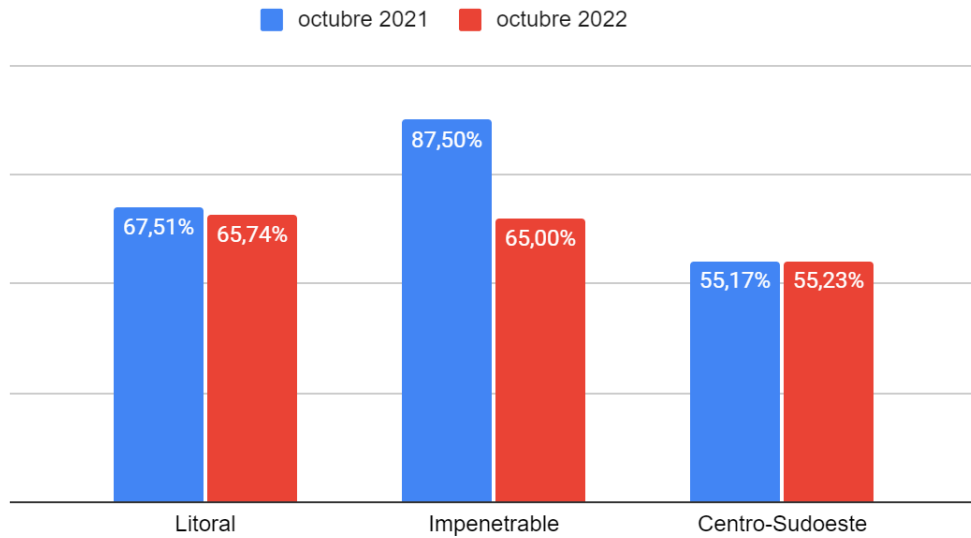

Ocupación Hotelera del Chaco comparación de octubre de 2022 vs 2021